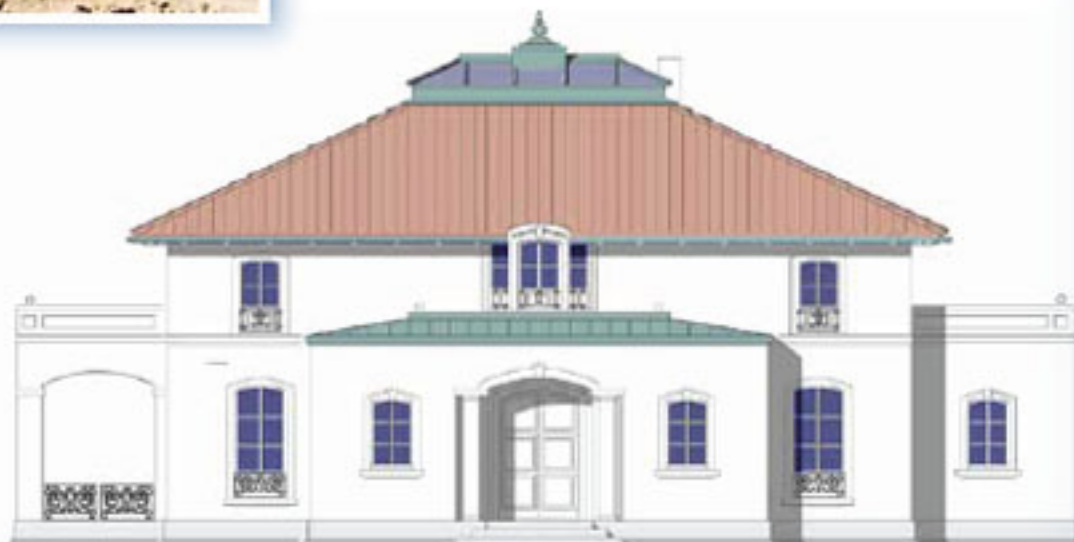

Семейный Васту особняк

ОБЩАЯ ПЛОЩАДЬ: 373 кв.м

с доп. верандой 40 кв.м и террасами

Аг.4

- три спальни • две ванные
- кухня/столовая
- библиотека • комната экономки
- большая жилая комната
- офис • комната для медитации
- оздоровительная зона • прачечная