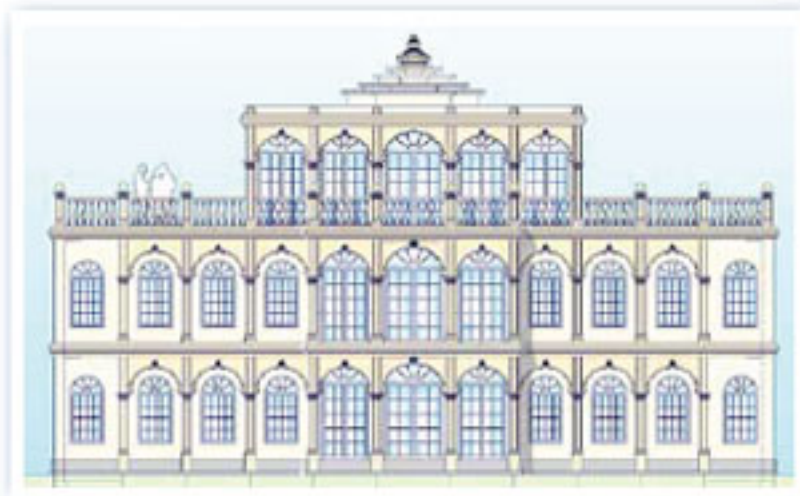

Семейный Васту особняк

ОБЩАЯ ПЛОЩАДЬ: 462 кв.м с дополнительной верандой 118 кв.м

C22

- три апартамента
- три ванны
- кухня
- столовая
- библиотека
- три офиса
- комната медитации
- оздоровительная
- пентхаус с террасой на крыше
- совместимость с Master Builder System

Семейный Васту особняк

Вариант типа С22 с остеклённым зимним садом на западе и широкими крытыми галереями на востоке

С22

Вид с востока

Вид с запада с остеклённым зимним садом

Вид с севера

Размещение комнат

Васту Дворец Мира с большим директорским блоком