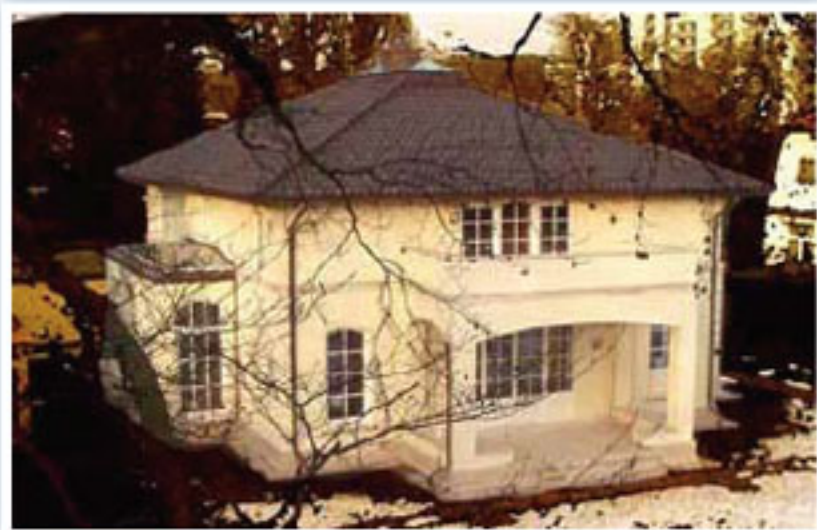

Двухэтажные здания: особняки, Дворцы Мира

Вариант в Ведическом стиле

Васту дом на семью

ОБЩАЯ ПЛОЩАДЬ: 392 кв.м
с большими балконами

Eo5V

- четыре спальни
- 4 ванные • комната-сад
- кухня/столовая • жилая комната
- студия/офис • комната для медитации

Васту дом на семью

Вариант с романскими арками

E05V

Васту дом на семью

Е06

ОБЩАЯ ПЛОЩАДЬ: 414 кв.м
с дополнительными балконами 38 кв.м

- четыре спальни • 4 ванные
- кухня/столовая • домашний офис
- кабинет хозяина • комната отдыха
- жилая комната с высокими потолками
- гостиная • комната медитации

Семейный Васту особняк

A16

ОБЩАЯ ПЛОЩАДЬ: 337 кв.м
с дополнительной верандой 51 кв.м
и крытыми галереями

- три спальни
- три ванные
- кухня/столовая
- гостиная • прачечная
- большая жилая комната
- офис • комната для медитации

Семейный Васту особняк

ОБЩАЯ ПЛОЩАДЬ: 373 кв.м

с доп. верандой 40 кв.м и террасами

Аг.4

- три спальни • две ванные
- кухня/столовая
- библиотека • комната экономки
- большая жилая комната
- офис • комната для медитации
- оздоровительная зона • прачечная